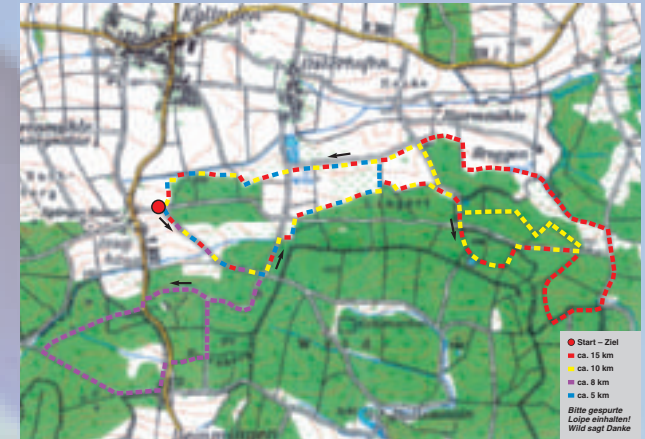

Loipen-Plan

BAIRLE
DRUCK · WERBUNG · MEDIEN

DIGITALDRUCK
Farb-Digitaldruck vom Druckprofi

Gutenbergstraße 3
89561 Dischingen

Tel. 0 73 27/96 01-0
Fax 0 73 27/96 01 96

Internet www.bairle.de
e-mail info@bairle.de