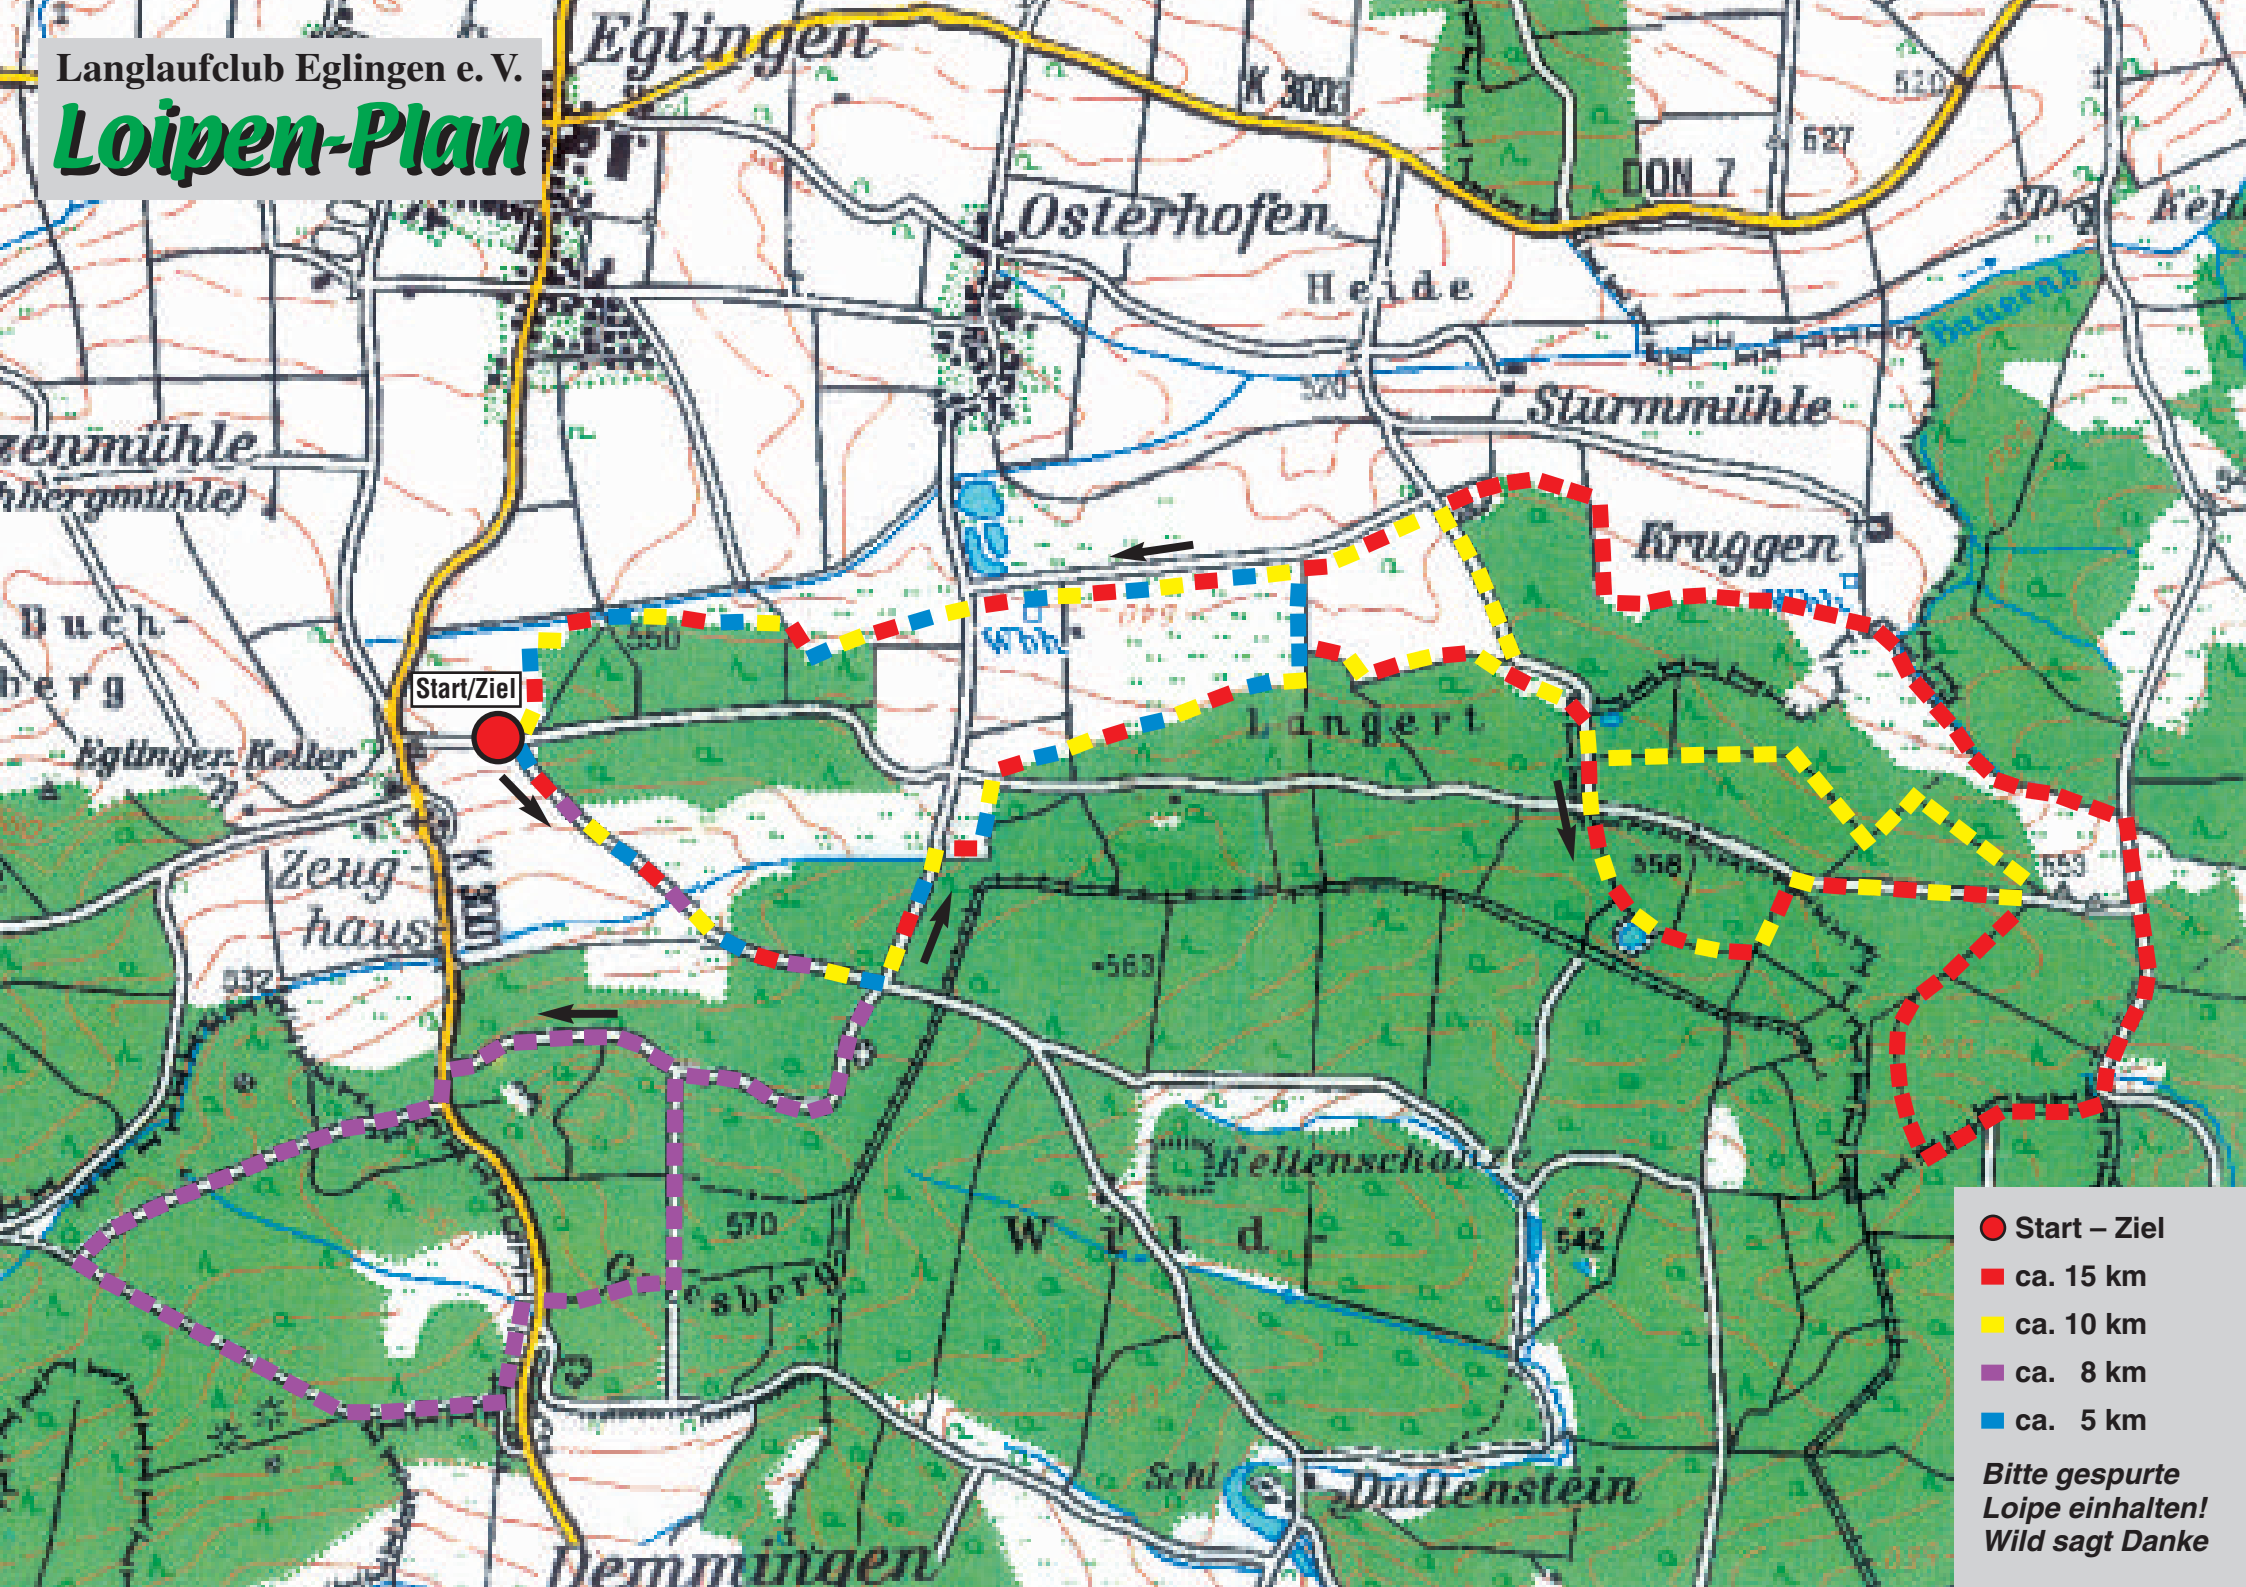

# Loipen-Plan

- Start – Ziel
- ca. 15 km
- ca. 10 km
- ca. 8 km
- ca. 5 km

*Bitte gespurte  
Loipe einhalten!  
Wild sagt Danke*